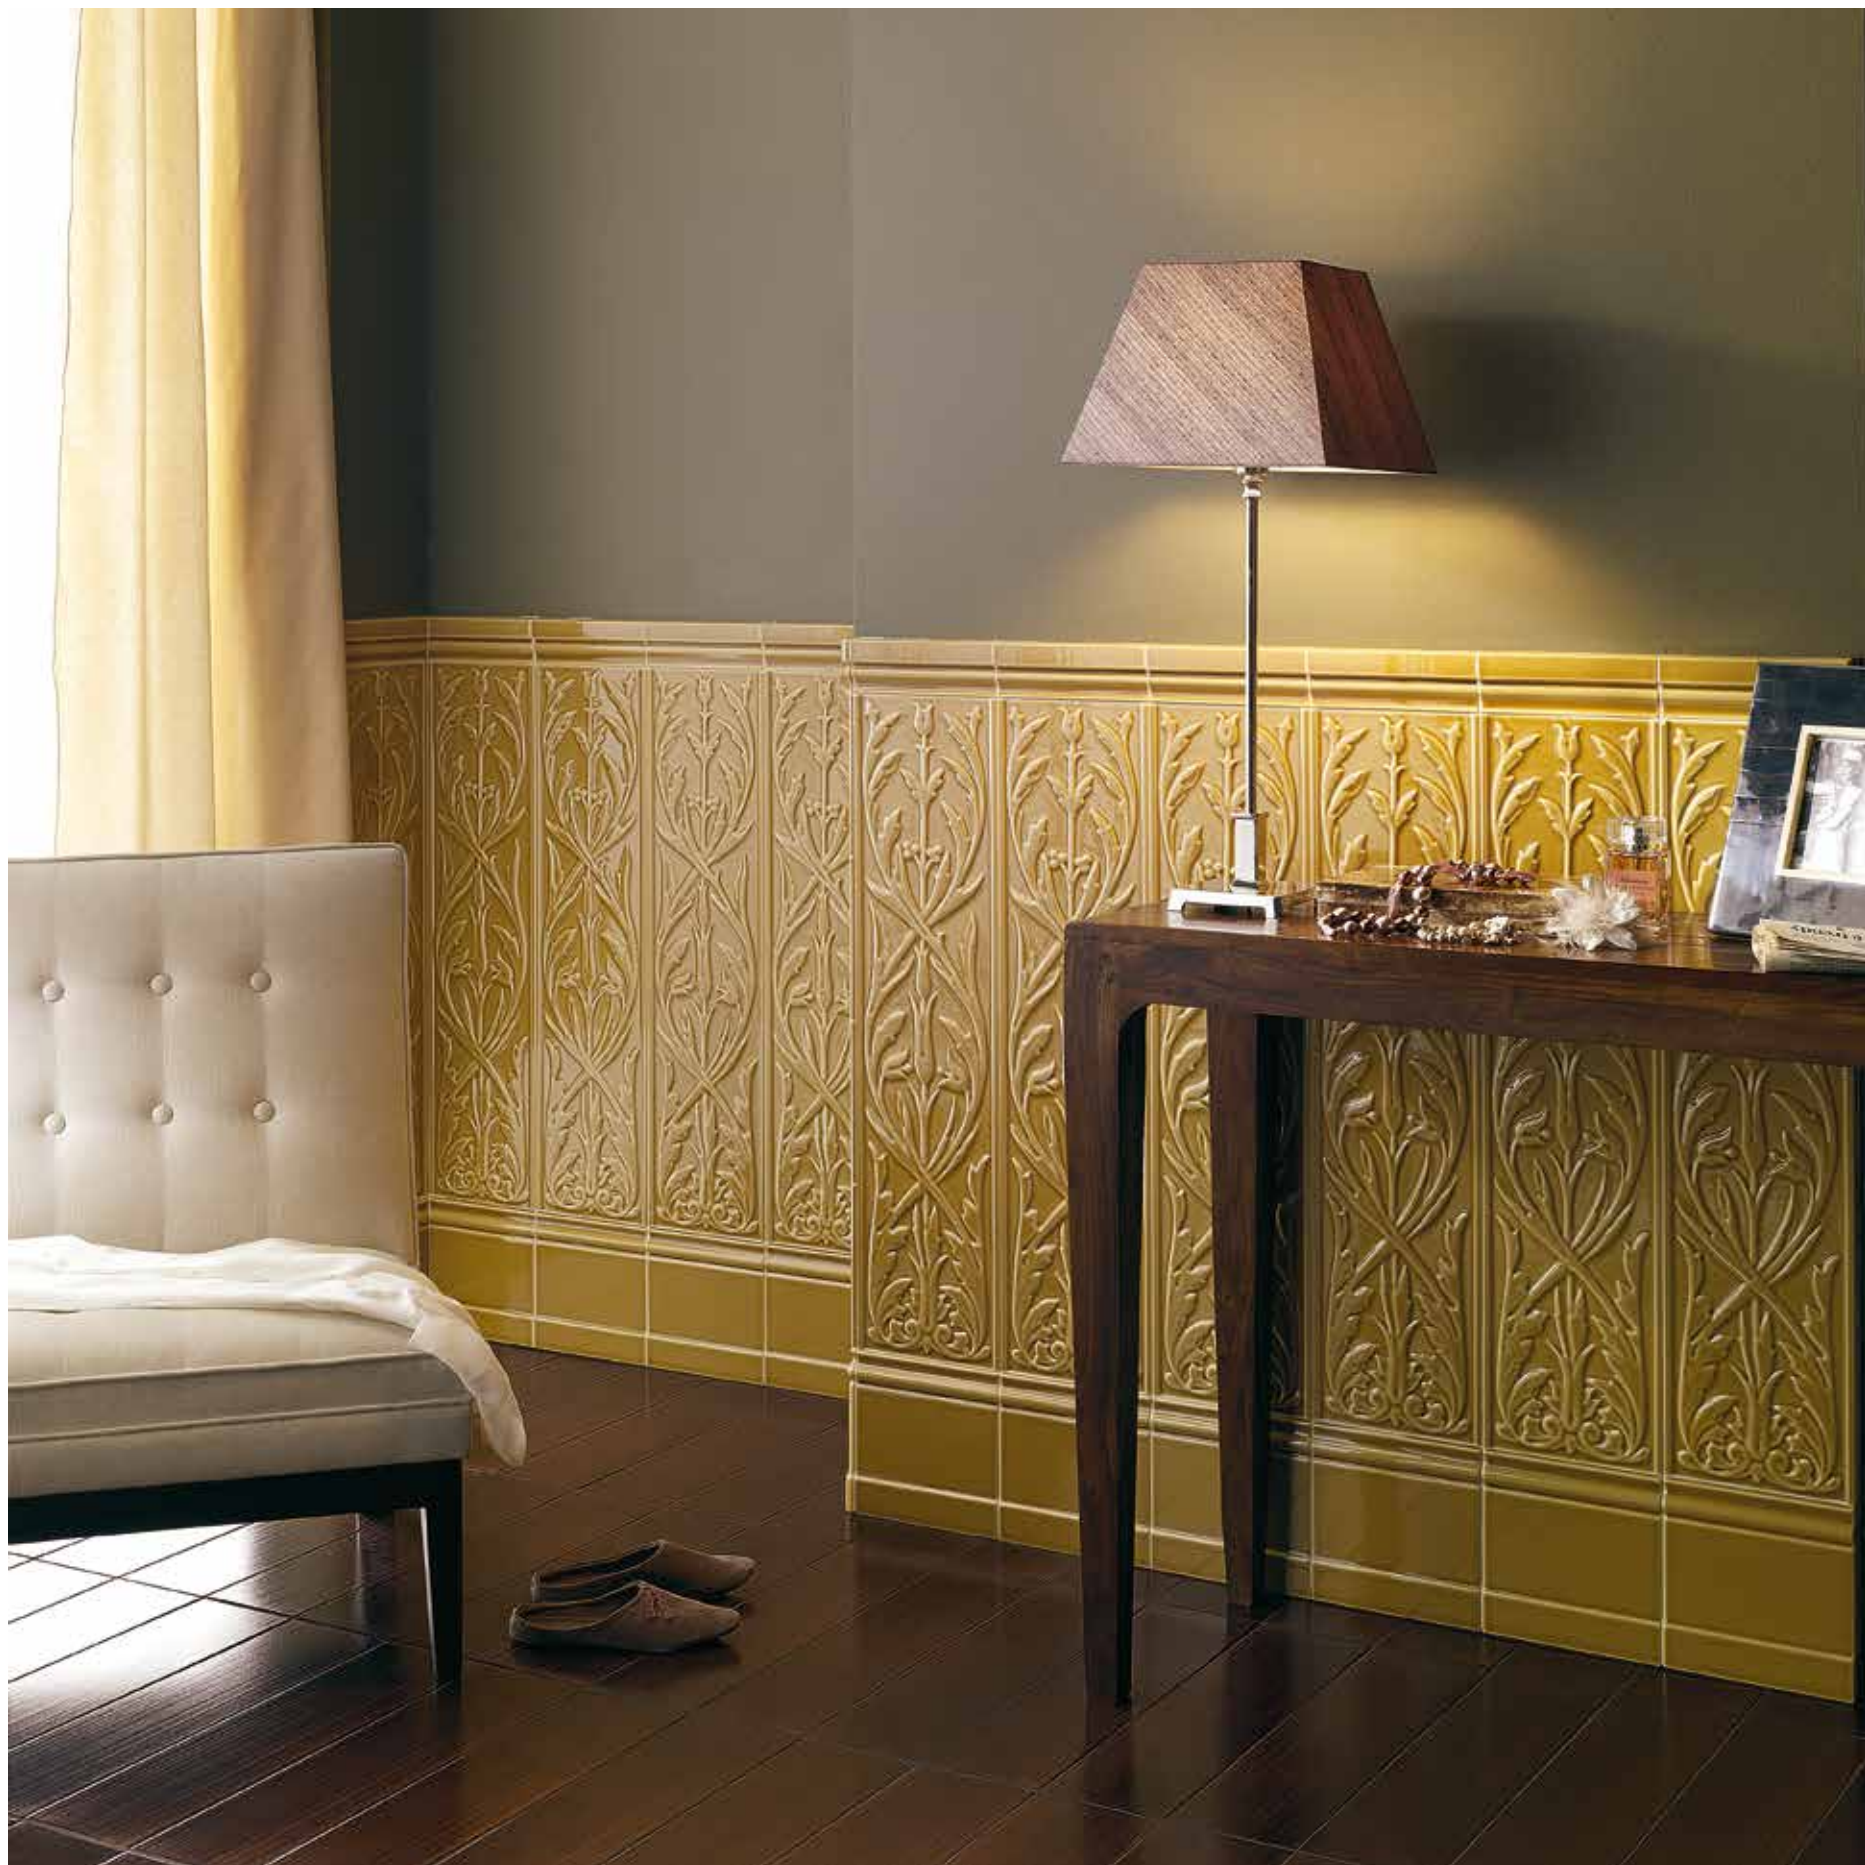

EPOQUE

CERAMICHE
GRAZIA

E P O Q U E

Epoque, decorazione e struttura.

Bicottura in pasta bianca da rivestimento con finitura sia matt che lucida craquelé.

Costituita da 3 tipi di decori ben distinti: barocco, liberty, classico, proposti in diverse colorazioni classiche vittoriane.

Epoque, decoration and texture.

Double fired white body wall tile in a matt or craquele finish.

Based on 3 decor styles - baroque, Art Nouveau and classic, and available in traditional Victorian colours.

EPOQUE

ivory

20x80 medici beige-ivory craquelé
rivestimento wall tile:
10x20 vintage ivory
30x30 retrò moon
30x30 retrò coal

EPOQUE

20x80 ermitage mustard craquelé

EPOQUE

caramel

20x80 belvedere caramel craquelé
pavimento *floor*:
20x20 Retro2 moon
20x20 Retro2 mosaico coal-moon