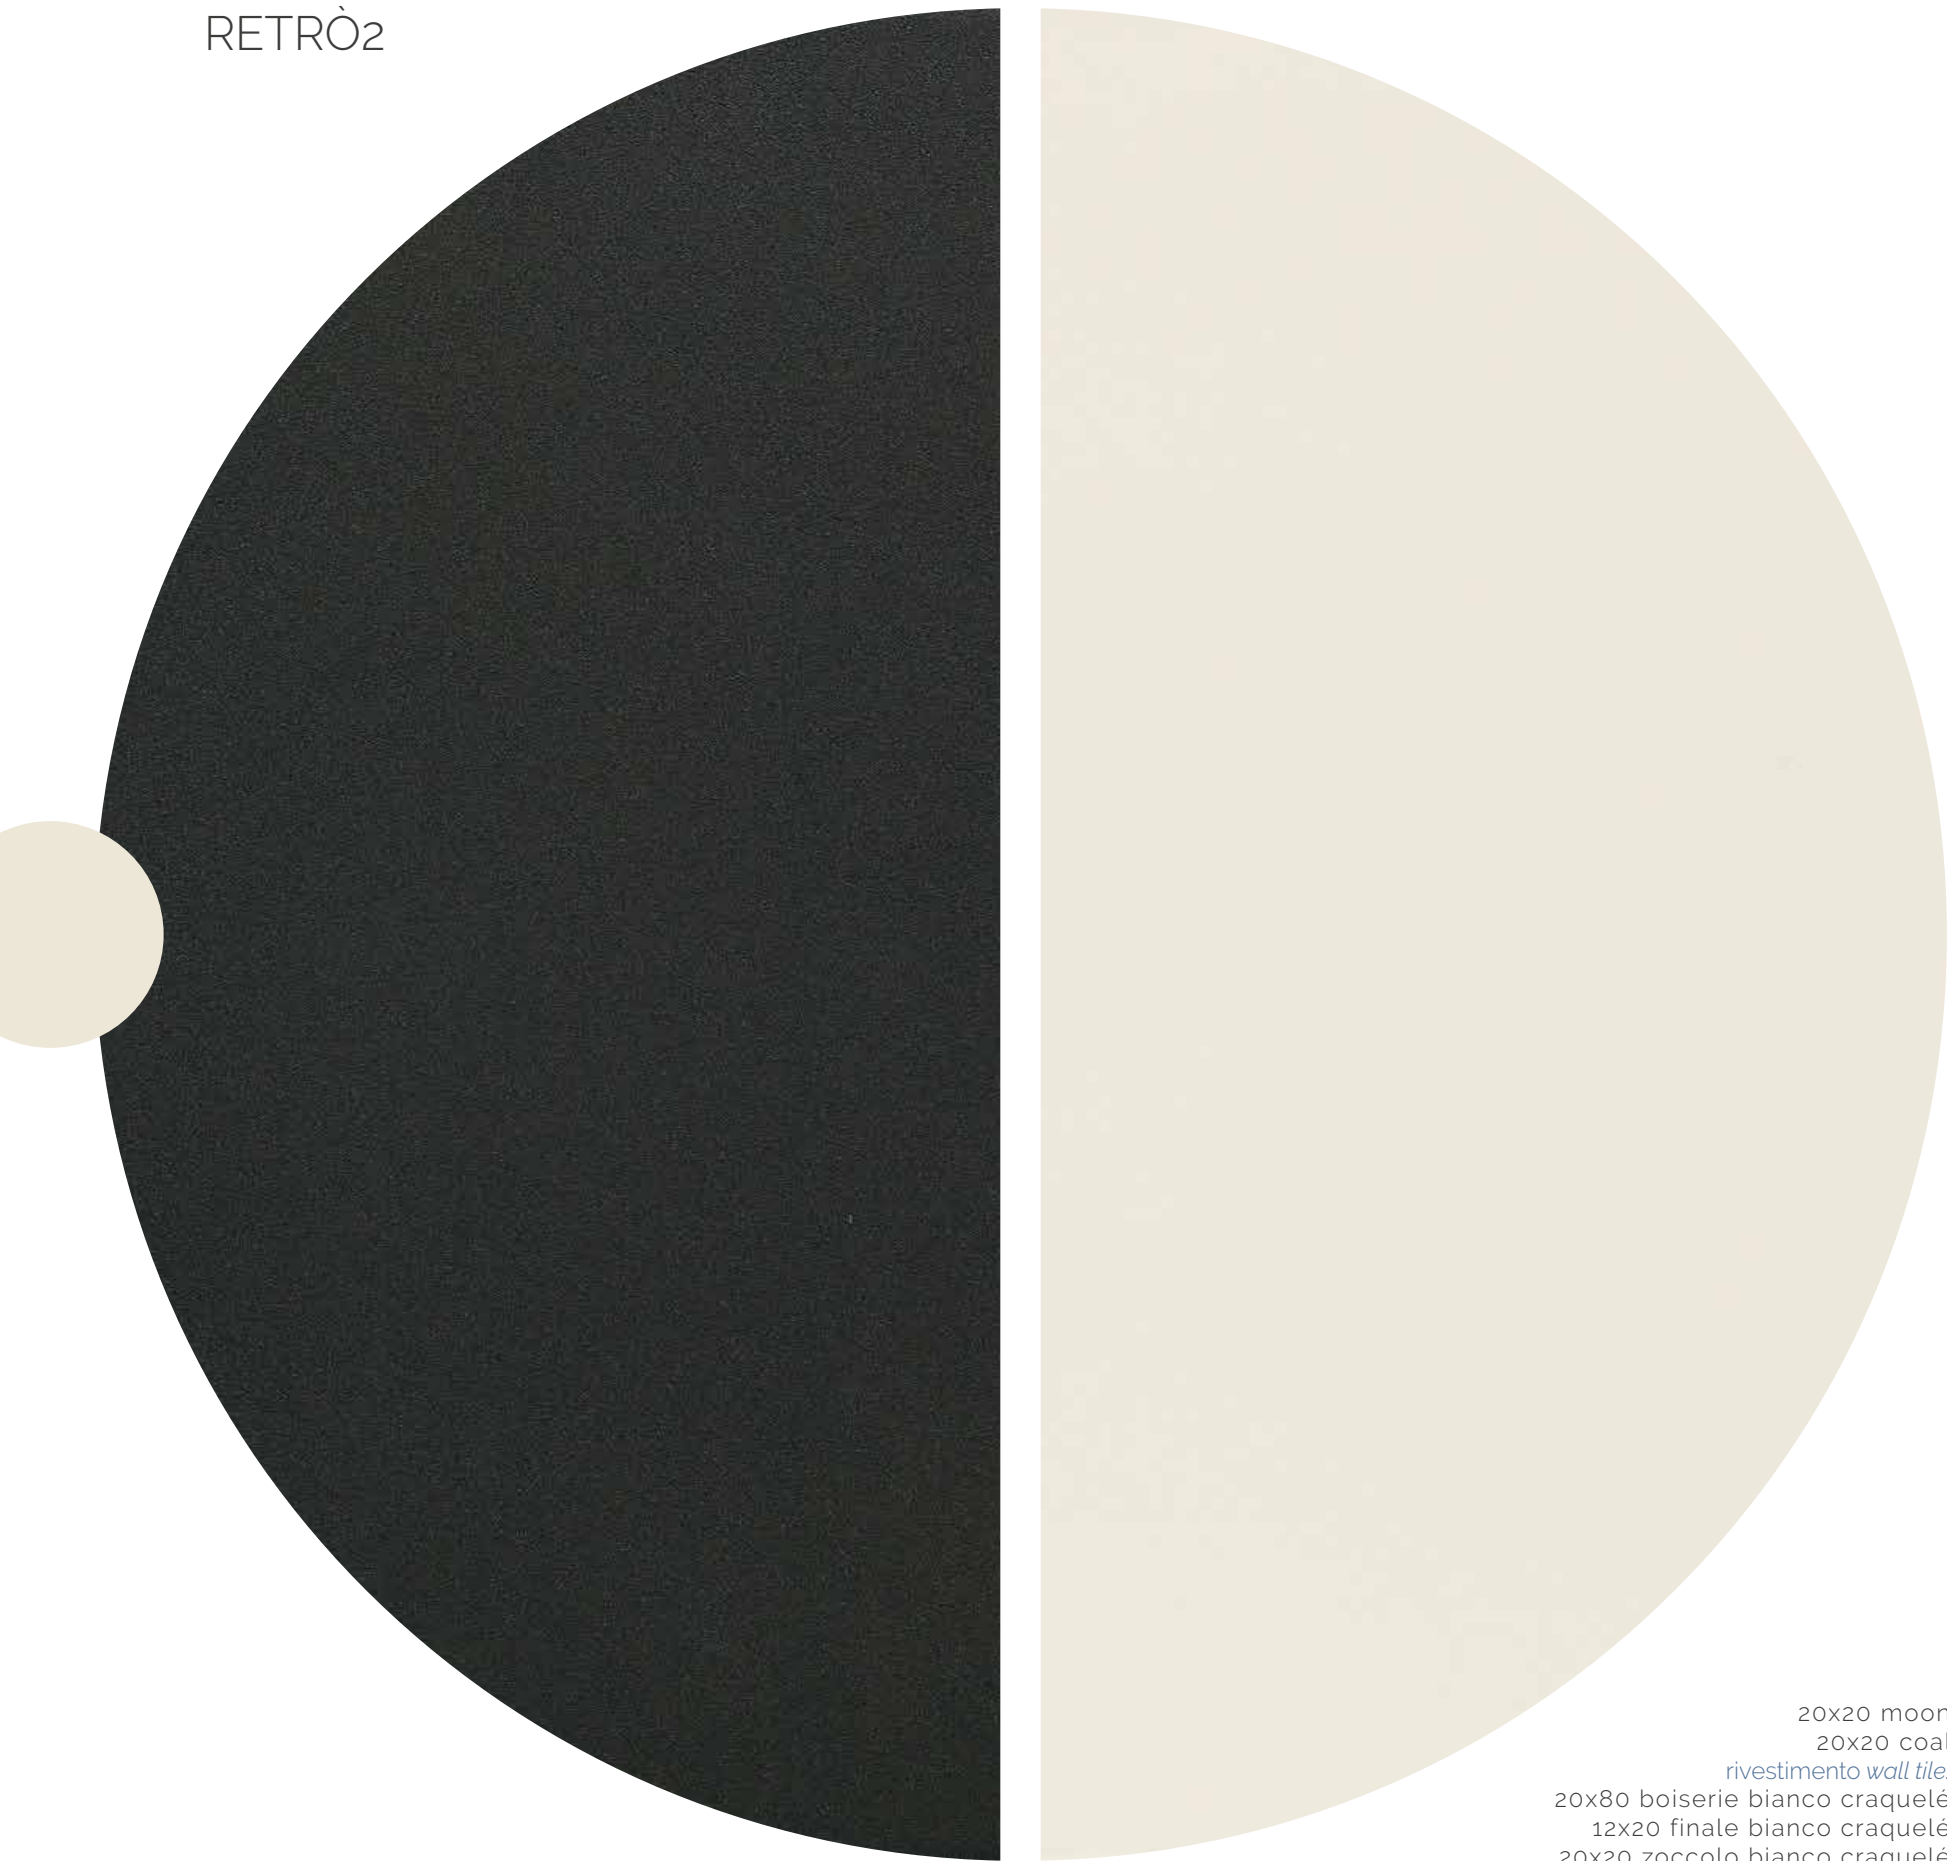

# RETRÒ 2

Retrò2, è un prodotto tecnico, corredato di tanti pezzi accessori, disponibile di vari formati permette di creare diversi schemi di posa in diverse varianti colore.

Gres porcellanato tutta massa con superficie già trattata R9, antiscivolo, adatto a tutti gli ambienti. Sviluppata appositamente in vari formati e accessori, tutti disponibili nelle diverse tonalità si presta a un versatile utilizzo nelle ristrutturazioni di ambienti retrò e vintage, nonché classici.

*Retro 2, a technical product, equipped with many accessory pieces, available in various sizes, allows you to create different laying patterns in different colors. Full bodied porcelain with already treated R9 surface, non-slip, suitable for all environments. Specially developed in various sizes and accessories, all of them available in different colour shades, it makes itself versatile in the renovation of retro, vintage, as well as classical settings.*

RETRÒ2

coal

30x30 ottagonata coal  
3,5x3,5 tozzetto silver  
rivestimento *wall tile*:  
13x13 melange grey  
6,5x13 melange grey  
2x26 melange matita capitello grey

RETRÒ2

20x20 moon  
20x20 coal  
*rivestimento wall tile:*  
20x80 boiserie bianco craquelé  
12x20 finale bianco craquelé  
20x20 zoccolo bianco craquelé

RETRÒ2

sky

30x30 moon  
30x30 sky  
30x30 mosaico sky  
30x30 mosaico moon

RETRÒ2

30x30 coal  
6,5x30 listello taupe  
6,5x6,5 tozzetto coal