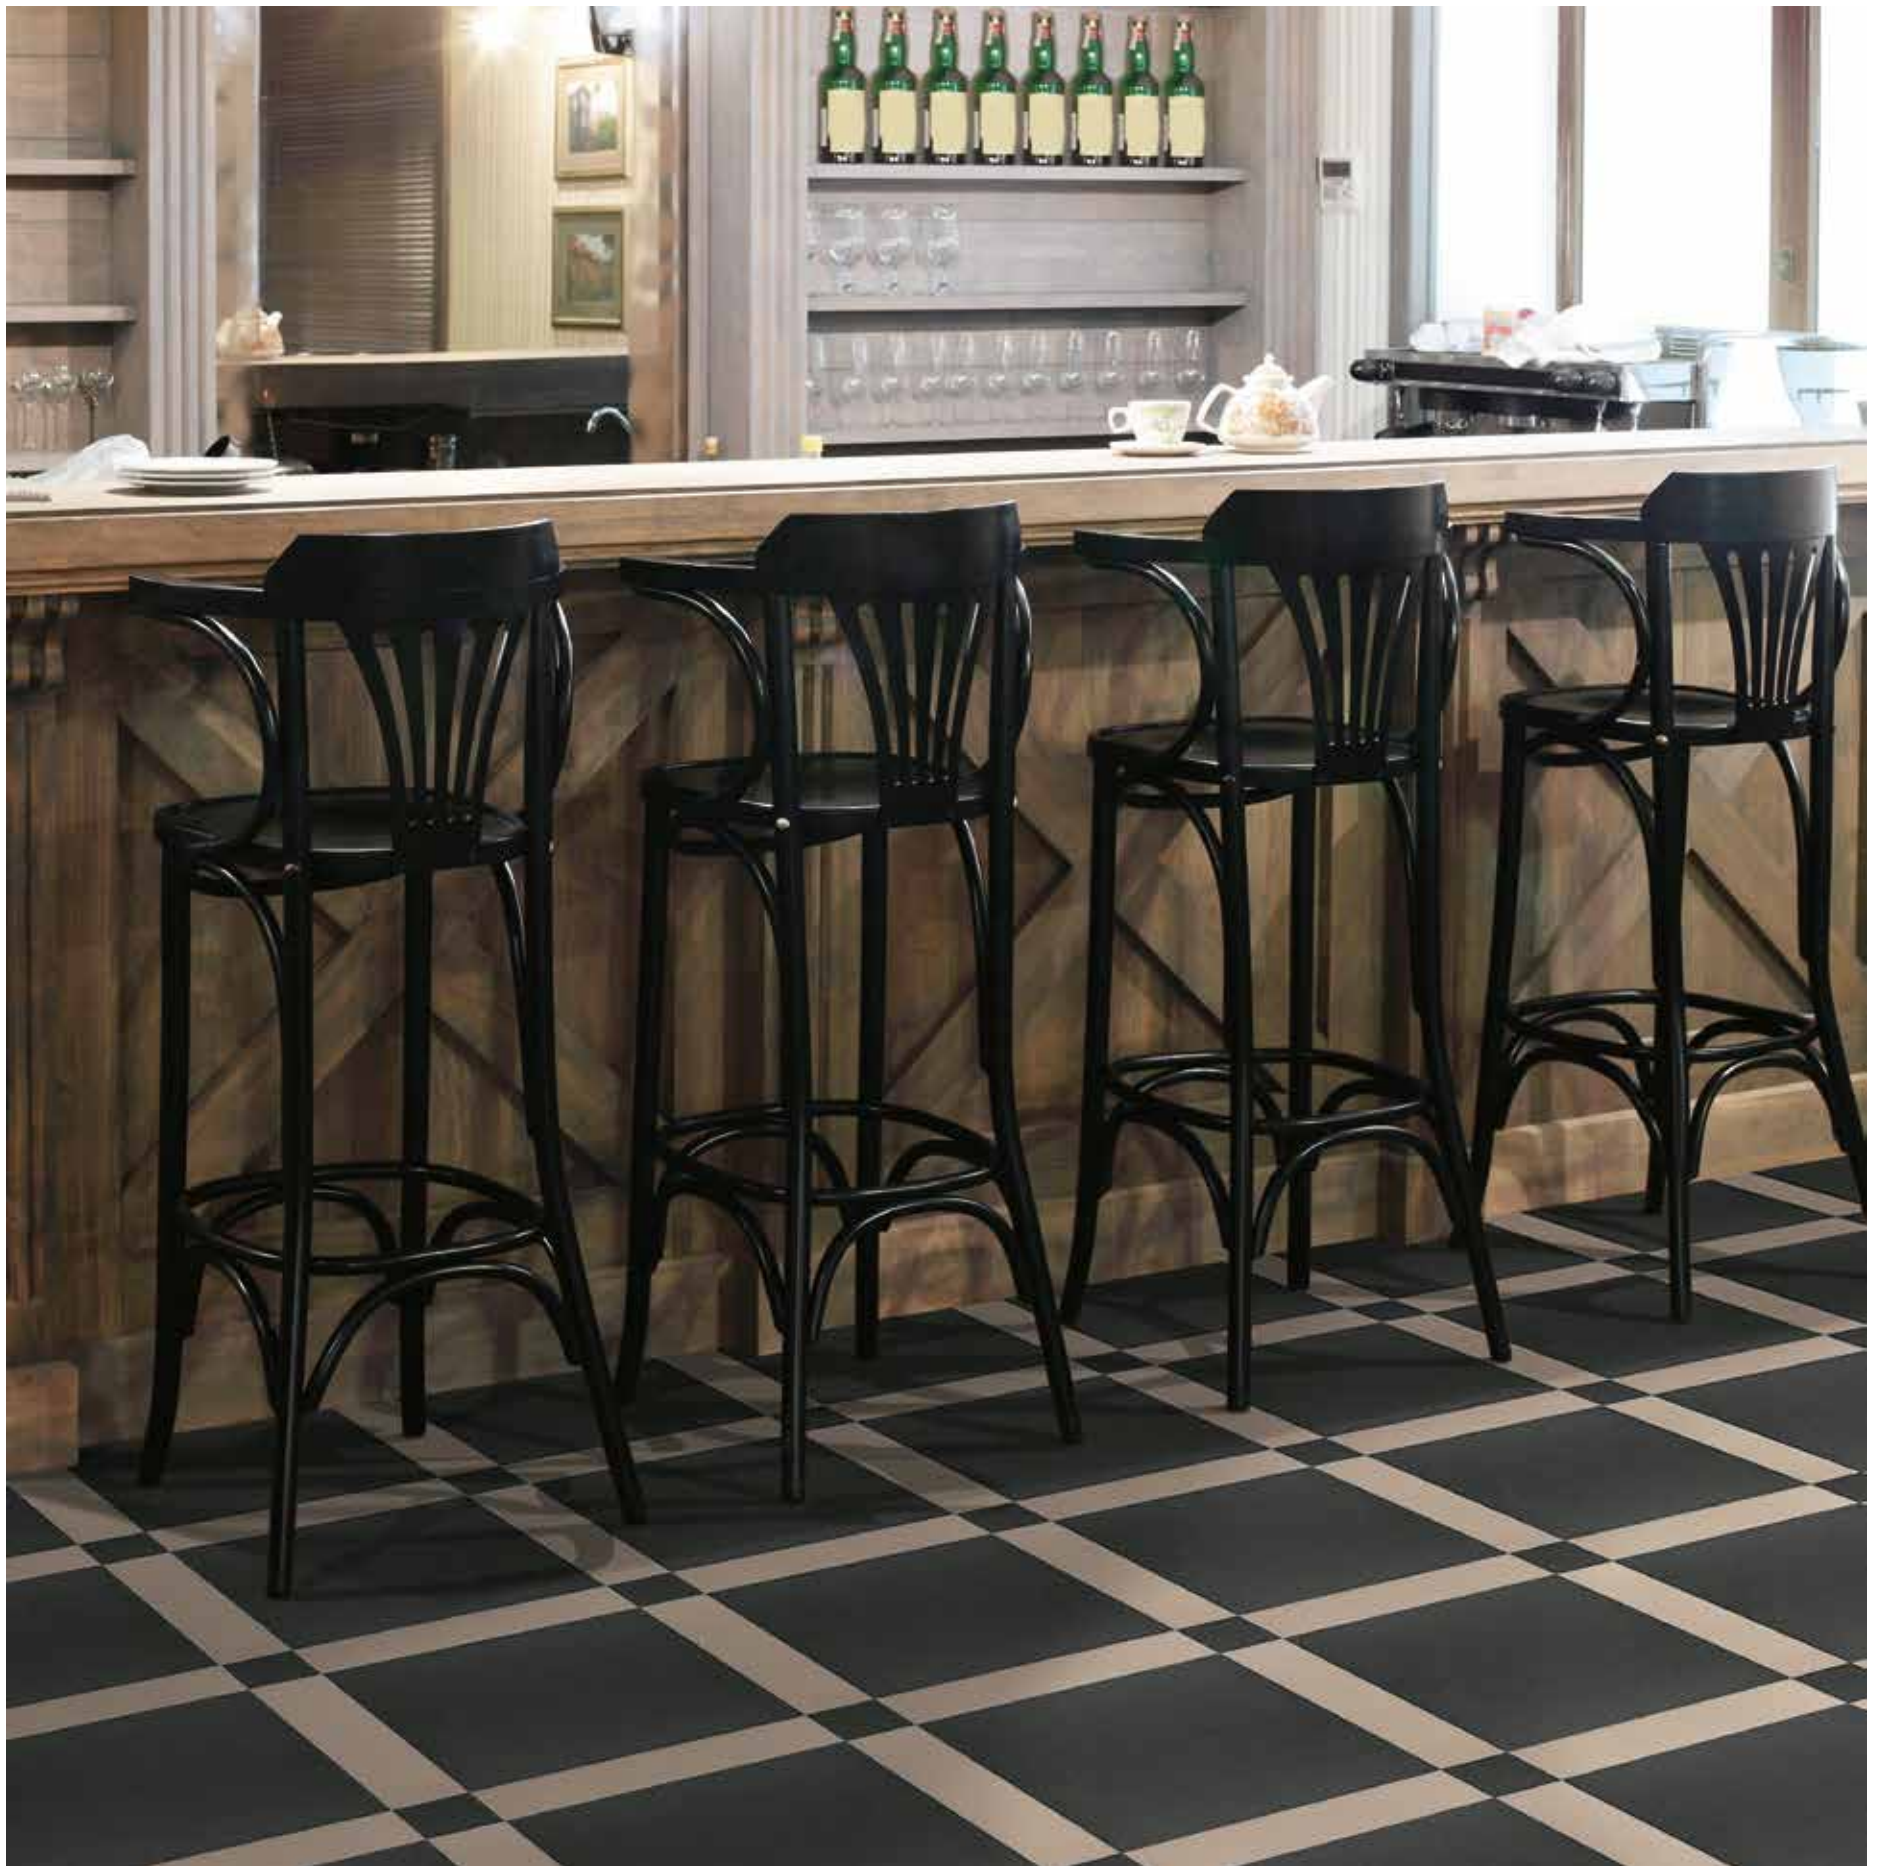

RETRÒ2

sky

30x30 moon  
30x30 sky  
30x30 mosaico sky  
30x30 mosaico moon

RETRÒ2

30x30 coal  
6,5x30 listello taupe  
6,5x6,5 tozzetto coal