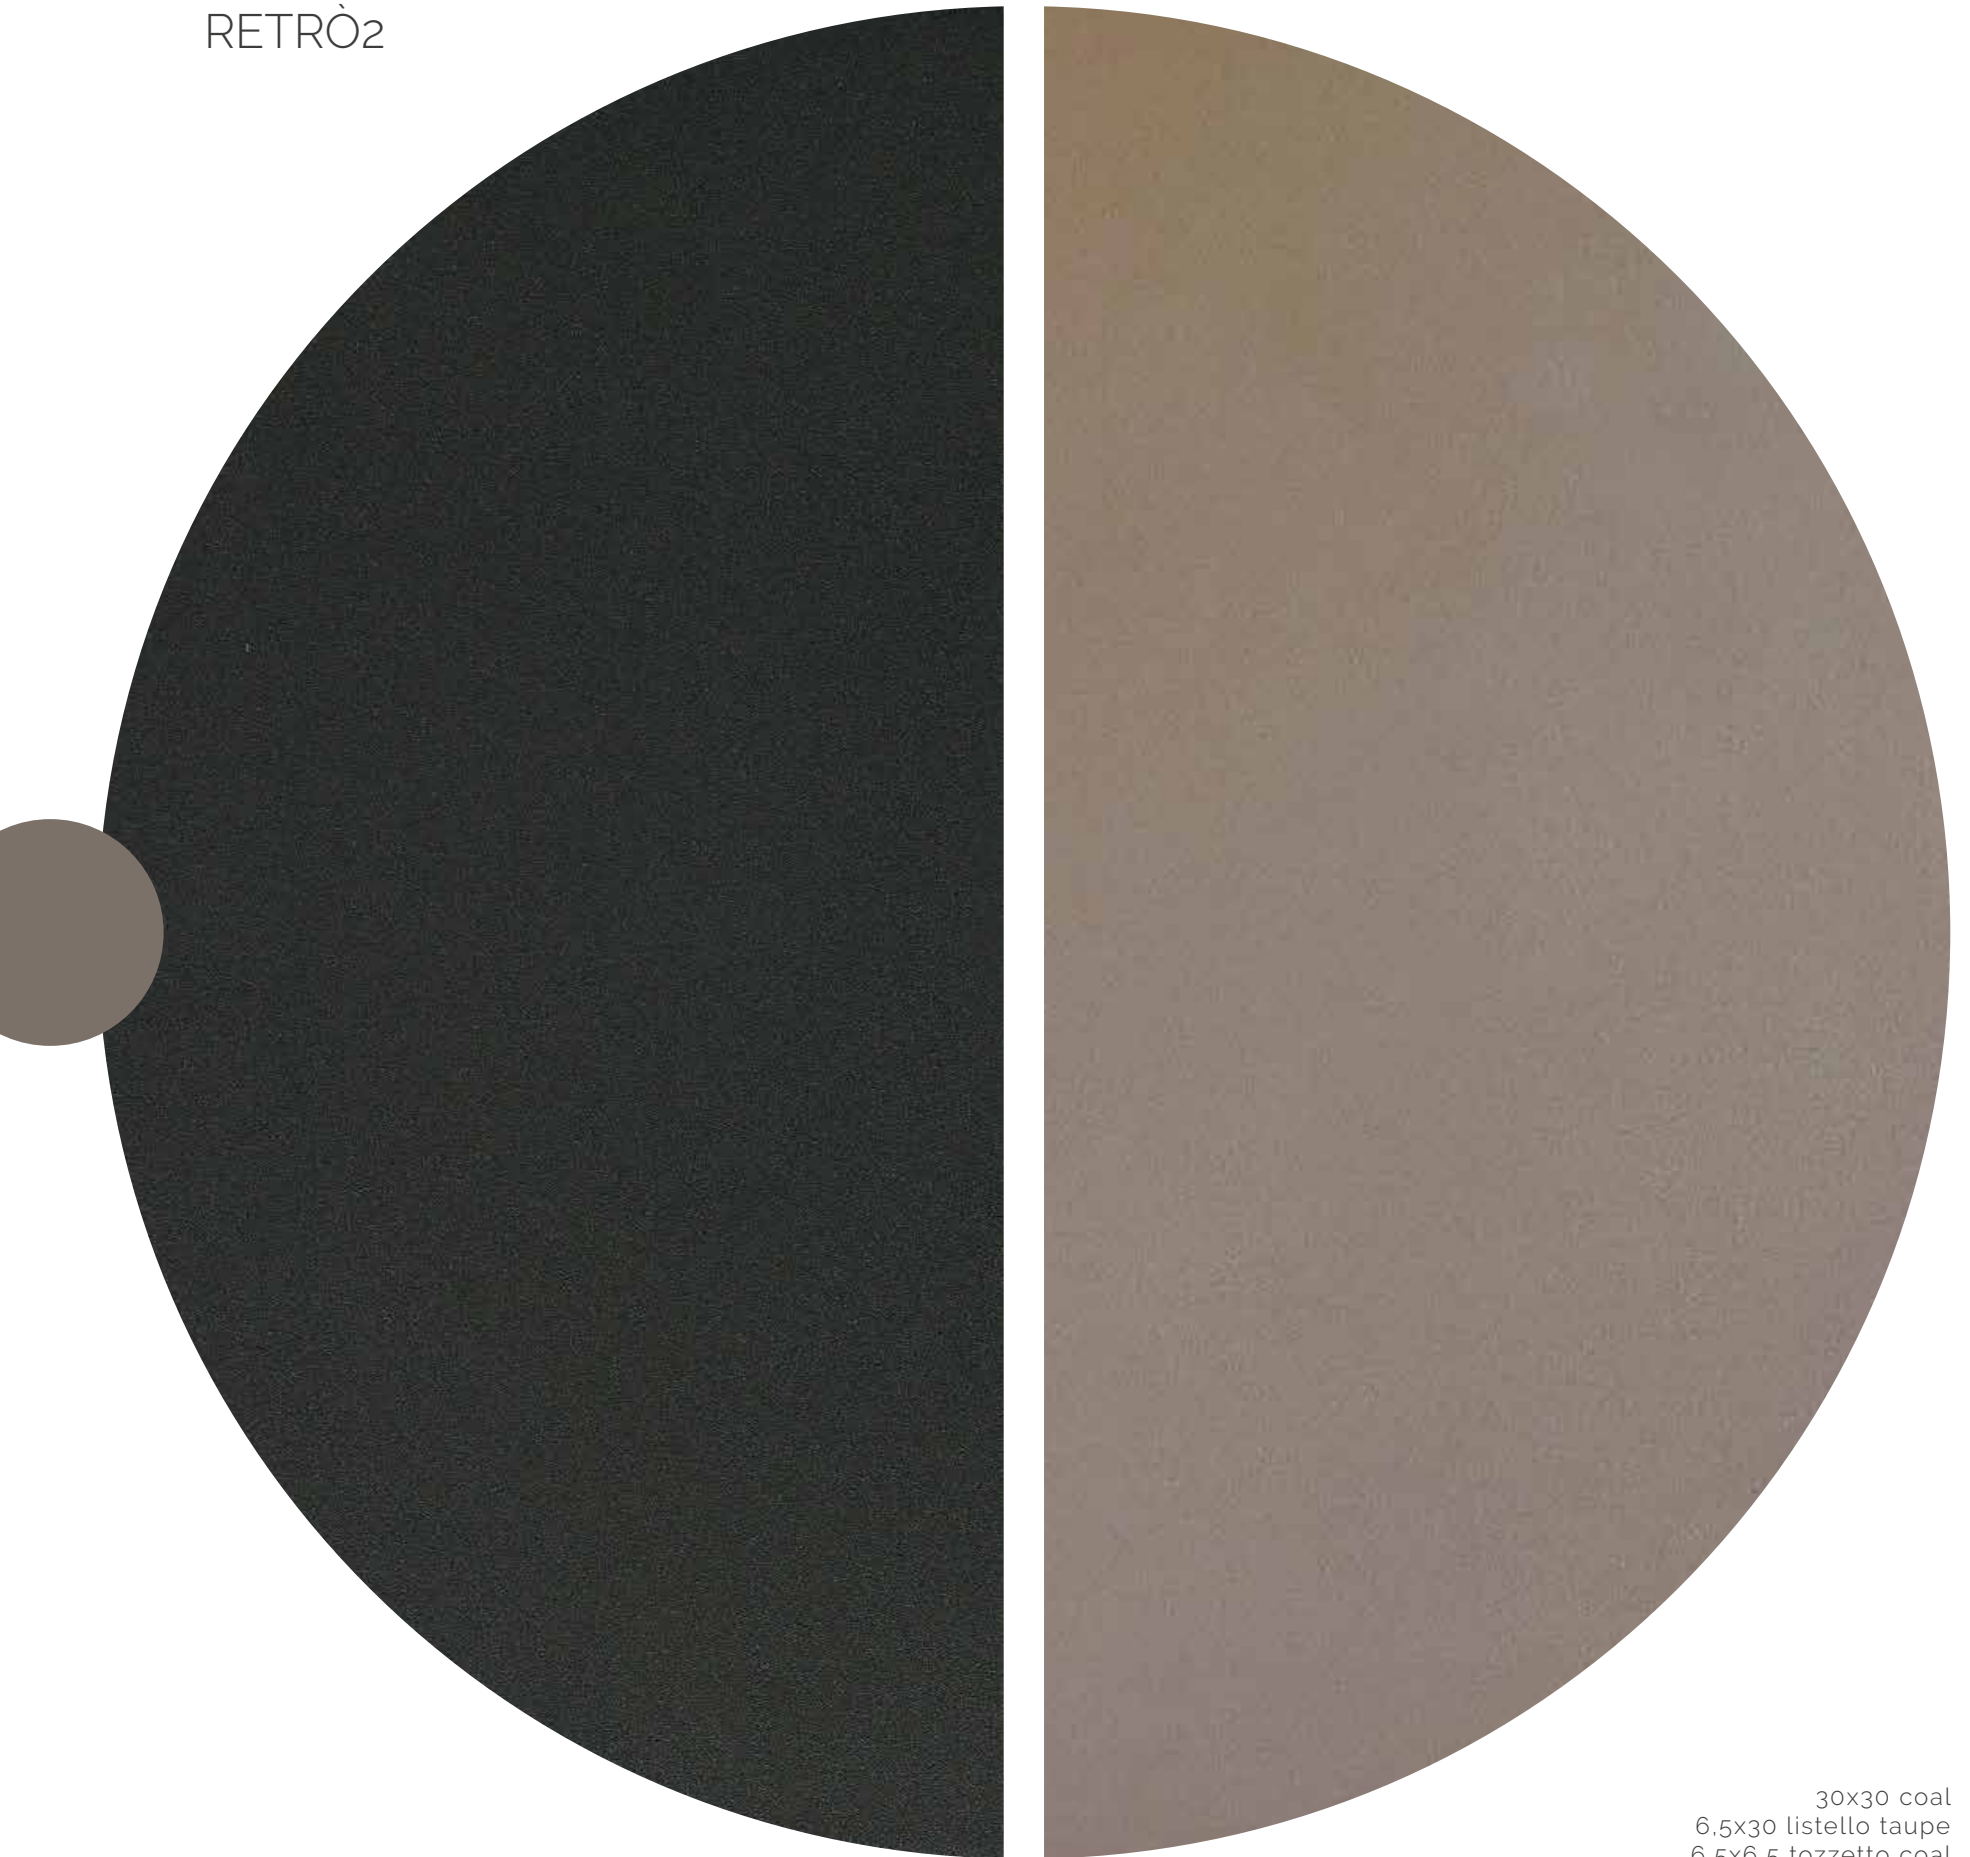

# RETRÒ 2

Retrò2, è un prodotto tecnico, corredato di tanti pezzi accessori, disponibile di vari formati permette di creare diversi schemi di posa in diverse varianti colore.

Gres porcellanato tutta massa con superficie già trattata R9, antiscivolo, adatto a tutti gli ambienti. Sviluppata appositamente in vari formati e accessori, tutti disponibili nelle diverse tonalità si presta a un versatile utilizzo nelle ristrutturazioni di ambienti retrò e vintage, nonché classici.

RETRÒ2

coal

30x30 ottagonata coal  
3,5x3,5 tozzetto silver  
rivestimento *wall tile*:  
13x13 melange grey  
6,5x13 melange grey  
2x26 melange matita capitello grey

RETRÒ2

20x20 moon  
20x20 coal  
*rivestimento wall tile:*  
20x80 boiserie bianco craquelé  
12x20 finale bianco craquelé  
20x20 zoccolo bianco craquelé

RETRÒ2

sky

30x30 moon  
30x30 sky  
30x30 mosaico sky  
30x30 mosaico moon

RETRÒ2

30x30 coal  
6,5x30 listello taupe  
6,5x6,5 tozzetto coal