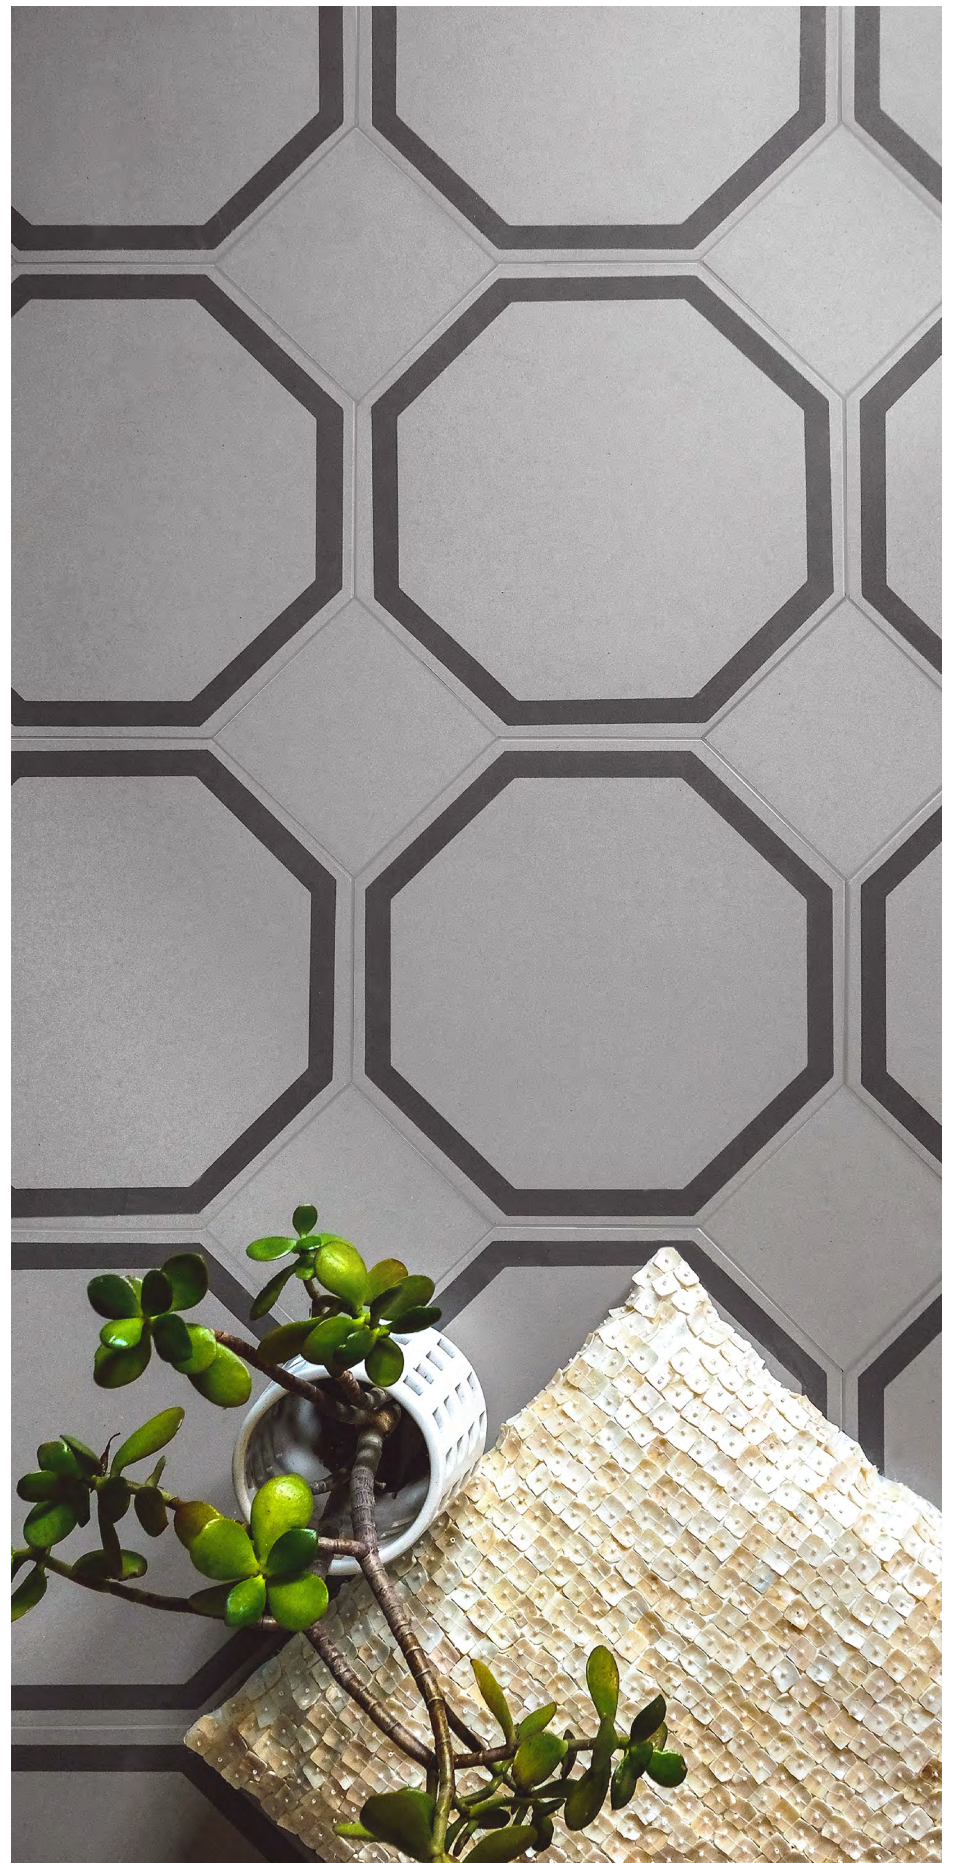

ELEGANCE 2.0

pastel turquoise

8,5x35 finale pastel turquoise
20x35 fascia classica pastel turquoise
35x102 liscia pastel turquoise
15x35 zoccolo pastel turquoise
pavimento *floor*:
pitti 30x30 ottagono sabbia-tortora A
pitti 12,2x12,2 tozzetto sabbia