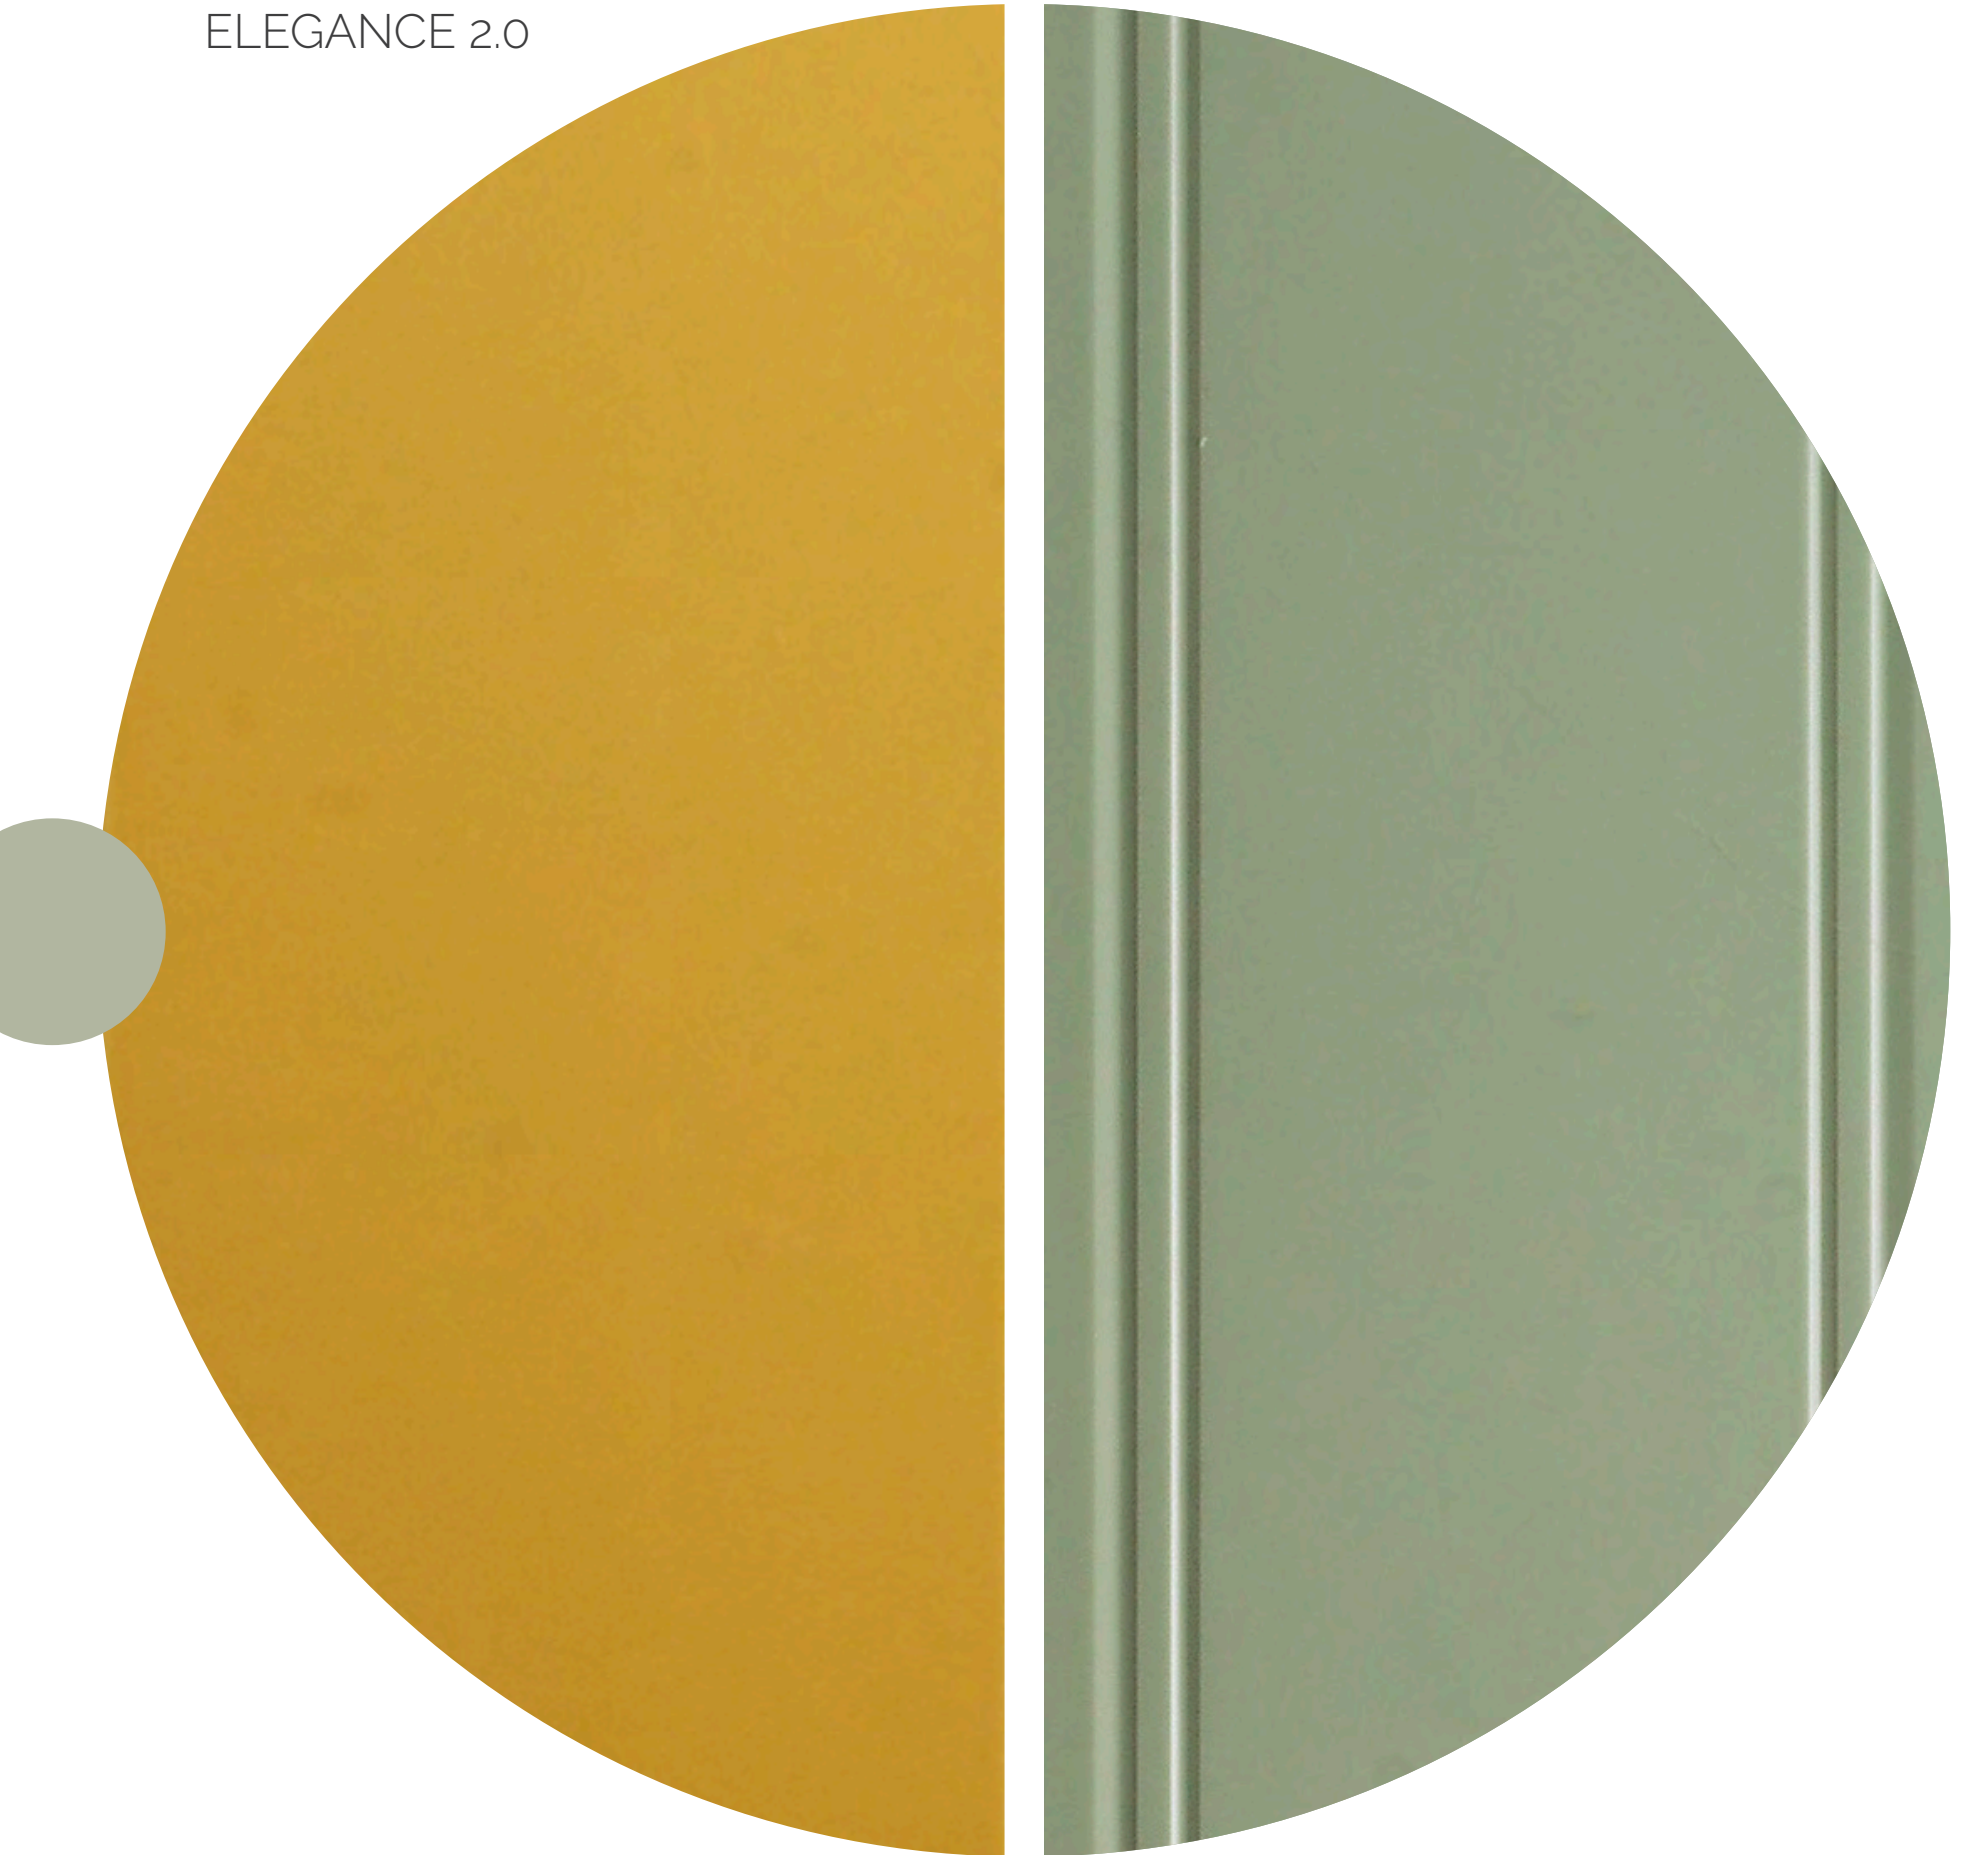

ELEGANCE 2.0