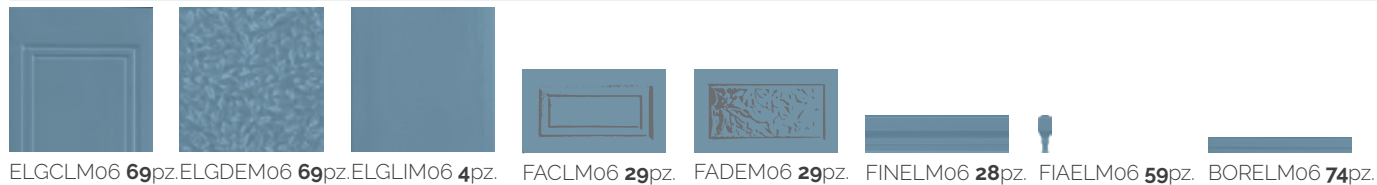

ELEGANCE

35x102 classica 35x102 decoro 35x102 liscia 20x35 fascia classica 20x35 fascia decoro 8,5x35 finale 2,2x8,5 ang. finale 3,5x35 bordura

snow matt

bone matt

cinder matt

pine matt

storm matt

flint matt