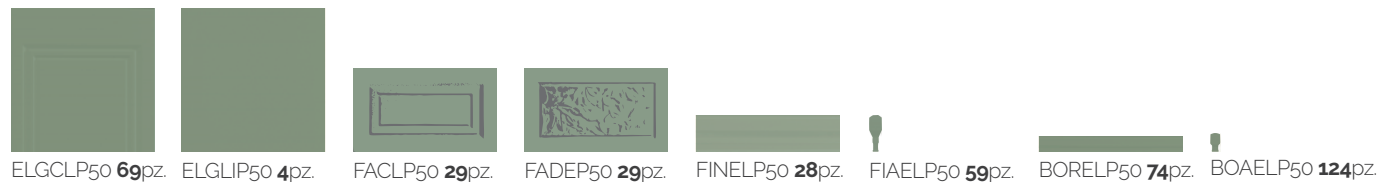

ELEGANCE 2.0

ELEGANCE 2.0

35x102 classica 35x102 liscia 20x35 fascia classica 20x35 fascia decoro 8,5x35 finale 2,2x8,5 ang. finale 3,5x35 bordura 1,5x3,5 ang. bordura

snow matt

pastel green

light blue

pastel turquoise