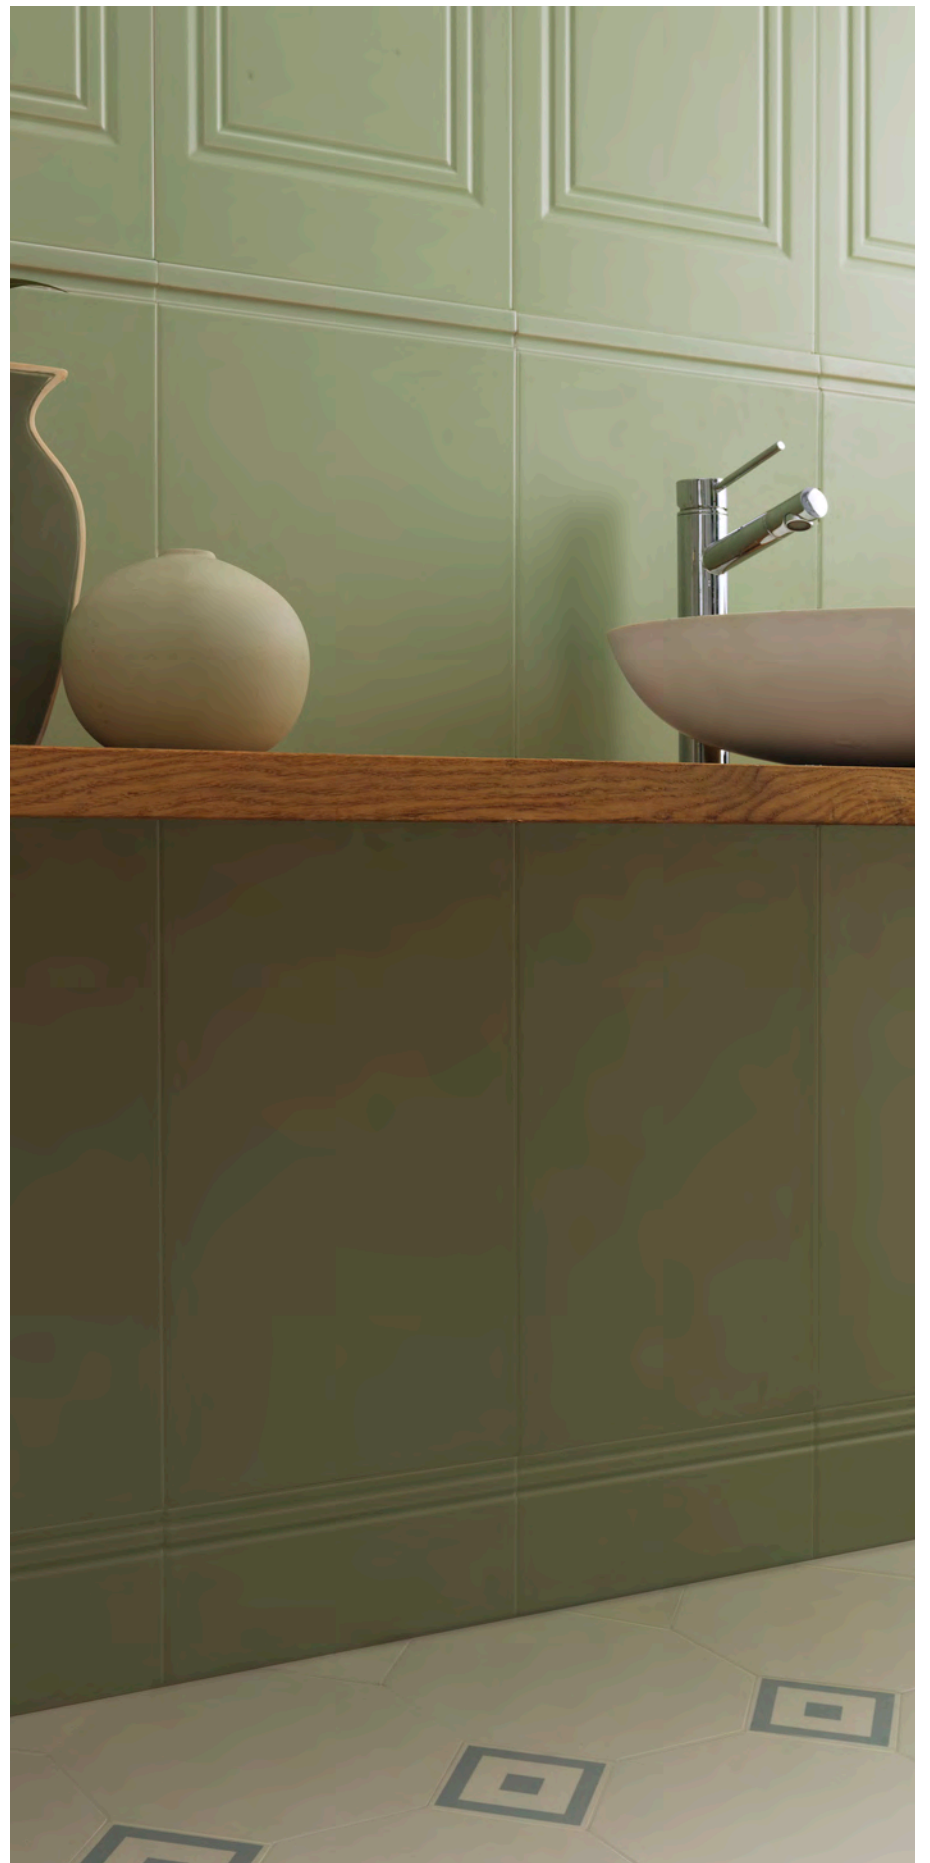

ELEGANCE 2.0

pastel green

15x35 zoccolo pastel green
35x102 liscia pastel green
3.5x35 bordura pastel green
35x102 classica pastel green
pavimento *floor*:
pitti 30x30 ottagono sale
pitti 12,2x12,2 tozzetto sale-menta B